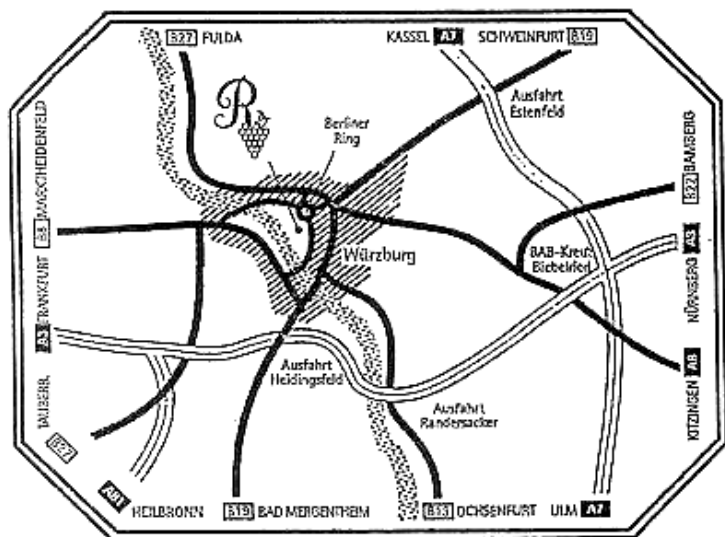

SO EINFACH FINDEN SIE UNS

Aus Richtung FRANKFURT kommend (A3):

Ausfahrt Heidingsfeld abfahren • Auf der Schnellstraße weiter bis zur Ausfahrt Sanderau-Stadtmitte • Hier abbiegen, bis zur Ampel fahren • An dieser Ampel links in Richtung Stadtmitte abbiegen und bis zum Fluß fahren • Dort rechts abbiegen • Immer gerade aus bis Sie unter einer Brücke (Ludwigsbrücke) hindurchfahren • Dann an der 2. Ampel rechts abbiegen und geradeaus über die nächste Kreuzung hinweg fahren • Das Hotel befindet sich nach einigen Metern auf der linken Seite.

Aus Richtung KASSEL kommend (A7):

AB-Ausfahrt Estenfeld abfahren • Auf der Schnellstraße weiter in Richtung Würzburg • In Richtung AB-Frankfurt einordnen • Geradeaus weiterfahren • An der 2. Ampel rechts in die Ausfahrt Stadtmitte/Residenz einbiegen (Rottendorfer Straße – Rennweg) • Geradeaus fahren, bis Sie ein schmiedeeisernes Tor passieren • An der Ampel nach dem Tor links abbiegen • Sie fahren geradeaus weiter (die Residenz liegt links von Ihnen) und biegen an der 2. Ampel rechts in Richtung „Parkhaus-Neubaustraße“ ab • Die Neubaustraße bis fast zum Ende durchfahren • Dort liegt das Hotel auf der rechten Seite.

Aus Richtung NÜRNBERG kommend (A3):

AB-Ausfahrt Randersacker abfahren und auf der Bundesstraße 13 weiter bis Würzburg • Die Randersackererstraße entlang, immer geradeaus, bis Sie nur noch schräg rechts weiterfahren können • An der Ampel in der Weingartenstraße biegen Sie links in die Vorfahrtsstraße ab • Dann immer geradeaus weiter durch die Münz- und die Peterstraße • An der Ampel links in die Neubaustraße einbiegen • Das Hotel befindet sich nach ca. 50 Meter auf der rechten Seite nach der Einmündung zum Parkhaus „Neubaustraße“.