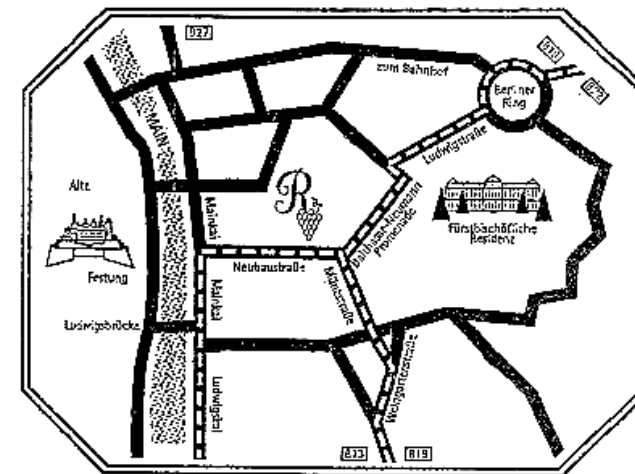

SO EINFACH FINDEN SIE UNS

Aus Richtung FRANKFURT kommend (A3):

Ausfahrt Heidingsfeld abfahren • Auf der Schnellstraße weiter bis zur Ausfahrt Sanderau-Stadtmitte • Hier abbiegen, bis zur Ampel fahren • An dieser Ampel links in Richtung Stadtmitte abbiegen und bis zum Fluß fahren • Dort rechts abbiegen • Immer gerade aus bis Sie unter einer Brücke (Ludwigsbrücke) hindurchfahren • Dann an der 2. Ampel rechts abbiegen und geradeaus über die nächste Kreuzung hinweg fahren • Das Hotel befindet sich nach einigen Metern auf der linken Seite.

Aus Richtung KASSEL kommend (A7):

AB-Ausfahrt Estenfeld abfahren • Auf der Schnellstraße weiter in Richtung Würzburg • In Richtung AB-Frankfurt einordnen • Geradeaus weiterfahren • An der 2. Ampel rechts in die Ausfahrt Stadtmitte/Residenz einbiegen (Rottendorfer Straße – Rennweg) • Geradeaus fahren, bis Sie ein schmiedeeisernes Tor passieren • An der Ampel nach dem Tor links abbiegen • Sie fahren geradeaus weiter (die Residenz liegt links von Ihnen) und biegen an der 2. Ampel rechts in Richtung „Parkhaus-Neubaustraße“ ab • Die Neubaustraße bis fast zum Ende durchfahren • Dort liegt das Hotel auf der rechten Seite.

Aus Richtung NÜRNBERG kommend (A3):

AB-Ausfahrt Randersacker abfahren und auf der Bundesstraße 13 weiter bis Würzburg • Die Randersackererstraße entlang, immer geradeaus, bis Sie nur noch schräg rechts weiterfahren können • An der Ampel in der Weingartenstraße biegen Sie links in die Vorfahrtsstraße ab • Dann immer geradeaus weiter durch die Münz- und die Peterstraße • An der Ampel links in die Neubaustraße einbiegen • Das Hotel befindet sich nach ca. 50 Meter auf der rechten Seite nach der Einmündung zum Parkhaus „Neubaustraße“.